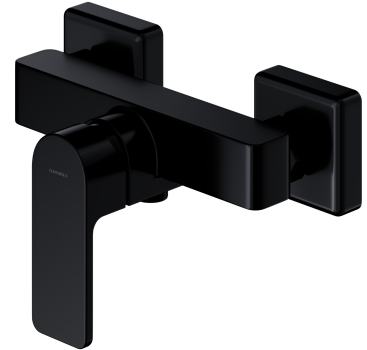

BARETTI | Duscharmatur

Farbe schwarz matt (BLM)

Die OMNIRES BARETTI-Kollektion zeichnet sich durch ihre faszinierende Form aus, die auf rechten Winkeln und Bögen beruht. Die moderne, harmonische Form besticht durch ihre formvollendeten Details.

Die Armatur ist aus hochwertigem Edelstahl gefertigt und mit einer hochwertigen Keramikkartusche ausgestattet.

Mattes Schwarz zeichnet sich durch eine samtweiche Haptik und eine matte Oberfläche aus.

Projekt: Dominika Drezner-Ilczuk

Zertifikate: Nationale Leistungserklärung (B), Hygienezertifikat des PZH

Materialien und Technologien

Die Armatur ist mit einer Keramik Kartusche von höchster Qualität ausgestattet, die für eine gleichmäßige und präzise Regulierung des Wasserdurchflusses sorgt und einen jahrelangen, zuverlässigen Gebrauch des Produktes garantiert.