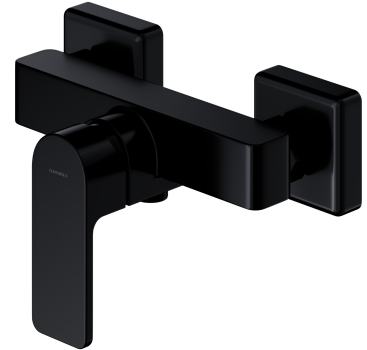

BARETTI | Duscharmatur

Farbe Schwarz matt (BLM)

Die OMNIRES BARETTI-Kollektion zeichnet sich durch ihre faszinierende Form aus, die auf rechten Winkeln und Bögen beruht. Die moderne, harmonische Form besticht durch ihre formvollendeten Details.

Die Armatur ist aus hochwertigem Messing gefertigt und mit einer hochwertigen Keramikkartusche ausgestattet.

Schwarz matt zeichnet sich durch eine samtweiche Haptik und eine matte Oberfläche aus.

Projekt: Dominika Drezner-Ilczuk

Zertifikate: Nationale Leistungserklärung (B), Hygienezertifikat des PZH

Materialien und Technologien

Die Armatur ist mit einer Keramik Kartusche von höchster Qualität ausgestattet, die für eine gleichmäßige und präzise Regulierung des Wasserdurchflusses sorgt und einen jahrelangen, zuverlässigen Gebrauch des Produktes garantiert.