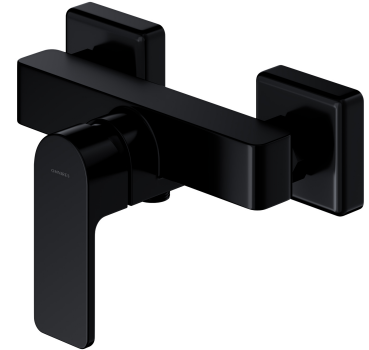

BARETTI | Duscharmatur

Farbe Schwarz matt (BLM)

Die OMNIRES BARETTI-Kollektion zeichnet sich durch ihre faszinierende Form aus, die auf rechten Winkeln und Bögen beruht. Die moderne, harmonische Form besticht durch ihre formvollendeten Details.

Die Armatur ist aus hochwertigem Edelstahl gefertigt und mit einer hochwertigen Keramikkartusche ausgestattet.

Mattes Schwarz zeichnet sich durch eine samtweiche Haptik und eine matte Oberfläche aus.

Projekt: Dominika Drezner-Ilczuk

Zertifikate: Nationale Leistungserklärung (B), Hygienezertifikat des PZH

Materialien und Technologien

Die Armatur ist mit einer Keramik Kartusche von höchster Qualität ausgestattet, die für eine gleichmäßige und präzise Regulierung des Wasserdurchflusses sorgt und einen jahrelangen, zuverlässigen Gebrauch des Produktes garantiert.

Der Armaturenkörper wurde aus hochwertigem Messing der Klasse A gefertigt.

Merkmale des Durchflusses

- Wasserdurchfluss bei einem Druck von 3 Bar: 20 l/min.
- Warmwasserversorgung: Max. 90°C
- Betriebsdruck: 1-5 bar
- Lautstärkeklasse: N