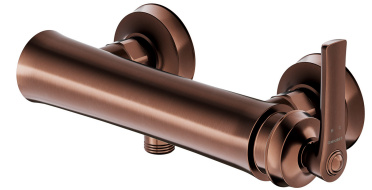

ARMANCE | Duscharmatur

Farbe antikes kupfer (ORB)

Die OMNIRES ARMANCE-Kollektion stellt eine zeitgenössische Form dar, die schöpferisch auf den traditionellen Stil Bezug nimmt. Sie zeichnet sich durch ihre ausgereiften, schmuckvollen Details und romantische Ästhetik aus.

Antikes Kupfer zeichnet sich durch ein unverwechselbares Finish in einem rötlich-braunen Farbton und der gebürsteten Textur im Vintage-Look aus.

Zertifikate: Nationale Leistungserklärung (B), Hygienezertifikat des PZH

Materialien und Technologien

Die Armatur ist mit einer Keramik Kartusche von höchster Qualität ausgestattet, die für eine gleichmäßige und präzise Regulierung des Wasserdurchflusses sorgt und einen jahrelangen, zuverlässigen Gebrauch des Produktes garantiert.