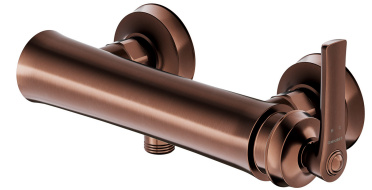

ARMANCE | Duscharmatur

Farbe Antikes Kupfer gebürstet (ORB)

Die OMNIRES ARMANCE-Kollektion stellt eine zeitgenössische Form dar, die schöpferisch auf den traditionellen Stil Bezug nimmt. Sie zeichnet sich durch ihre ausgereiften, schmuckvollen Details und romantische Ästhetik aus.

Antikes Kupfer zeichnet sich durch ein unverwechselbares Finish in einem rötlich-braunen Farbton und der gebürsteten Textur im Vintage-Look aus.

Zertifikate: Nationale Leistungserklärung (B), Hygienezertifikat des PZH

Materialien und Technologien

Die Armatur ist mit einer Keramik Kartusche von höchster Qualität ausgestattet, die für eine gleichmäßige und präzise Regulierung des Wasserdurchflusses sorgt und einen jahrelangen, zuverlässigen Gebrauch des Produktes garantiert.