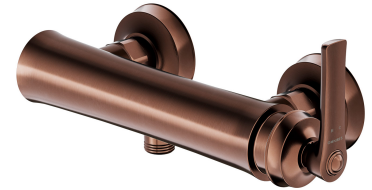

## ARMANCE | Duscharmatur

---

### Farbe Antikes Kupfer gebürstet (ORB)

Die OMNIRES ARMANCE-Kollektion stellt eine zeitgenössische Form dar, die schöpferisch auf den traditionellen Stil Bezug nimmt. Sie zeichnet sich durch ihre ausgereiften, schmuckvollen Details und romantische Ästhetik aus.

Antikes Kupfer zeichnet sich durch ein unverwechselbares Finish in einem rötlich-braunen Farbton und der gebürsteten Textur im Vintage-Look aus.

Zertifikate: Nationale Leistungserklärung (B), Hygienezertifikat des PZH

## Materialien und Technologien

---

Die Armatur ist mit einer Keramik Kartusche von höchster Qualität ausgestattet, die für eine gleichmäßige und präzise Regulierung des Wasserdurchflusses sorgt und einen jahrelangen, zuverlässigen Gebrauch des Produktes garantiert.