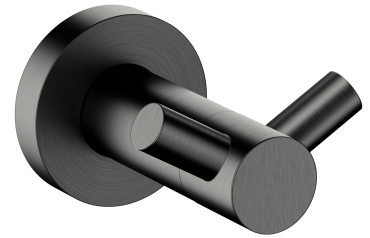

## MODERN PROJECT | doppelter Handtuchhalter

---

Farbe: Graphit gebürstet (GR)

Die Badaccessoires-Kollektion MODERN PROJECT zeichnet sich durch ihre schlichte Form und ihr minimalistisches Design aus. Die perfekt durchdachte Form, die auf einer kreisförmigen Figur basiert, verleiht der Kollektion einen zeitlosen, modernen Charakter.

Graphit besticht durch seine faszinierende Oberfläche, die in einem metallischen Grauton gehalten ist und eine satinierte, gebürstete Oberfläche aufweist.

## Technische Daten

---

- doppelt
- aus Messing
- Breite: 6 cm, Höhe: 4 cm, Abstand zur Wand: 7 cm