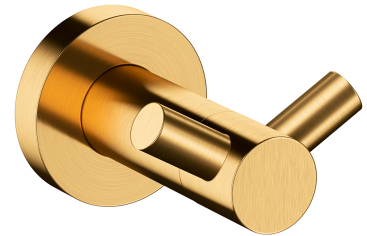

MODERN PROJECT | doppelter Handtuchhalter

Farbe: Gold gebürstet (GLB)

Die Badaccessoires-Kollektion MODERN PROJECT zeichnet sich durch ihre schlichte Form und ihr minimalistisches Design aus. Die perfekt durchdachte Form, die auf einer kreisförmigen Figur basiert, verleiht der Kollektion einen zeitlosen, modernen Charakter.

Gebürstetes Gold bietet ein edles Finish in einem edlen Farbton und einer modernen satinierten Oberfläche. Die Beschichtung wurde mit der fortschrittlichen PVD-Technologie erzeugt.

Materialien und Technologien

Das Produkt wurde aus hochwertigem Messing der Klasse A hergestellt.

Technische Daten

- doppelt
- aus Messing
- Breite: 6 cm, Höhe: 4 cm, Abstand zur Wand: 7 cm