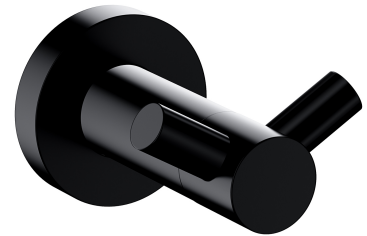

MODERN PROJECT | doppelter Handtuchhalter

Farbe: Schwarz matt (BLM)

Die Badaccessoires-Kollektion MODERN PROJECT zeichnet sich durch ihre schlichte Form und ihr minimalistisches Design aus. Die perfekt durchdachte Form, die auf einer kreisförmigen Figur basiert, verleiht der Kollektion einen zeitlosen, modernen Charakter.

Schwarz matt zeichnet sich durch eine samtweiche Haptik und eine matte Oberfläche aus.

Materialien und Technologien

Das Produkt wurde aus hochwertigem Messing der Klasse A hergestellt.

Technische Daten

- doppelt
- aus Messing
- Breite: 6 cm, Höhe: 4 cm, Abstand zur Wand: 7 cm