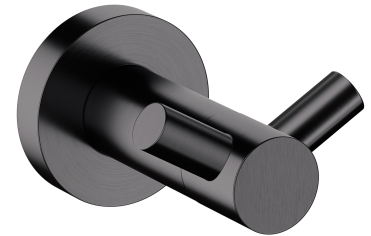

MODERN PROJECT | doppelter Handtuchhalter

Farbe: Anthrazit gebürstet (AT)

Die Badaccessoires-Kollektion MODERN PROJECT zeichnet sich durch ihre schlichte Form und ihr minimalistisches Design aus. Die perfekt durchdachte Form, die auf einer kreisförmigen Figur basiert, verleiht der Kollektion einen zeitlosen, modernen Charakter.

Anthrazit bietet ein modernes Finish mit einem tiefen metallischen Farbton und einer satinierten, gebürsteten Oberfläche. Die Beschichtung wurde mit der fortschrittlichen PVD-Technologie erzeugt.

Materialien und Technologien

Die äußere Beschichtung des Produkts wird mit der fortschrittlichen PVD-Technologie hergestellt, die nicht nur höchste Haltbarkeit garantiert, sondern auch eine besonders einfache Reinigung ermöglicht.

Das Produkt wurde aus hochwertigem Messing der Klasse A hergestellt.

Technische Daten

- doppelt
- aus Messing
- Breite: 6 cm, Höhe: 4 cm, Abstand zur Wand: 7 cm