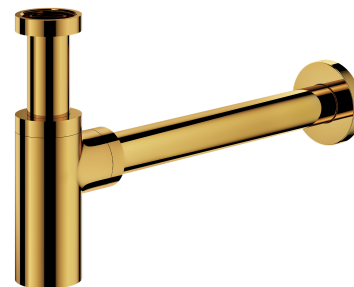

SIPHON | dekorativer Waschtisch Siphon

Farbe Gold poliert (GL)

Zertifikate: Nationale Leistungserklärung (B)

Materialien und Technologien

Die äußere Beschichtung des Produkts wird mit der fortschrittlichen PVD-Technologie hergestellt, die nicht nur höchste Haltbarkeit garantiert, sondern auch eine besonders einfache Reinigung ermöglicht.

Das Produkt wurde aus hochwertigem Messing der Klasse A hergestellt.

Technische Daten

- aus Messing
- Gesamthöhe: 12,5–21 cm, Gesamtlänge: 35 cm
- Länge des Anschlussrohrs an das Abwassersystem: 30 cm
- Waschtischanschluss: 1¼"