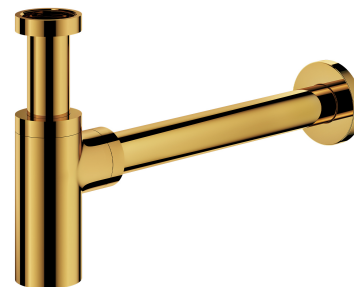

## SIPHON | dekorativer Waschtisch Siphon

---

Farbe Gold poliert (GL)

Zertifikate: Nationale Leistungserklärung (B)

Das Produkt wurde aus hochwertigem Messing der Klasse A hergestellt.

## Technische Daten

---

- aus Messing
- Gesamthöhe: 12,5–21 cm, Gesamtlänge: 35 cm
- Länge des Anschlussrohrs an das Abwassersystem: 30 cm
- Waschtischanschluss: 1¼"