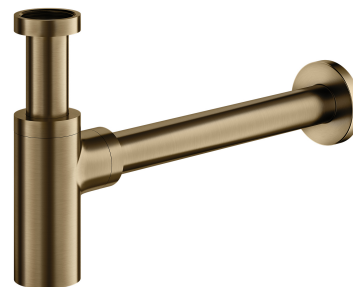

SIPHON | dekorativer Waschtisch Siphon

Farbe Antike Bronze gebürstet (BR)

Zertifikate: Nationale Leistungserklärung (B)

Materialien und Technologien

Das Produkt wurde aus hochwertigem Messing der Klasse A hergestellt.

Technische Daten

- aus Messing
- Gesamthöhe: 12,5–21 cm, Gesamtlänge: 35 cm
- Länge des Anschlussrohrs an das Abwassersystem: 30 cm
- Waschtischanschluss: 1¼"