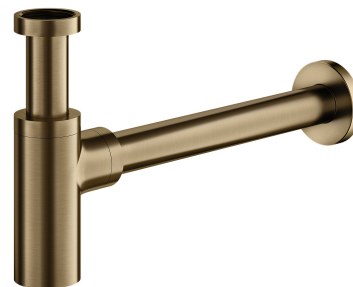

| dekorativer Waschtisch Siphon

Farbe Antike Bronze gebürstet (BR)

Zertifikate: Nationale Leistungserklärung (B)

Materialien und Technologien

Das Produkt wurde aus hochwertigem Messing der Klasse A hergestellt.

Technische Daten

- aus Messing
- Gesamthöhe: 12,5–21 cm, Gesamtlänge: 35 cm
- Länge des Anschlussrohrs an das Abwassersystem: 30 cm
- Waschtischanschluss: 1¼"