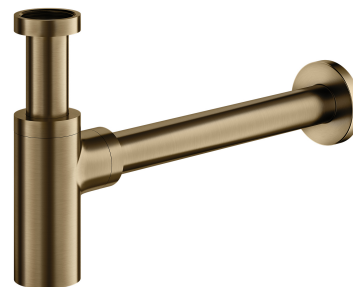

| dekorativer Waschtisch Siphon

Farbe antike bronze (BR)

Zertifikate: Nationale Leistungserklärung (B)

Materialien und Technologien

Das Produkt wurde aus hochwertigem Messing der Klasse A hergestellt.

Technische Daten

- aus Messing
- Gesamthöhe: 12,5–21 cm, Gesamtlänge: 35 cm
- Länge des Anschlussrohrs an das Abwassersystem: 30 cm
- Waschtischanschluss: 1¼"