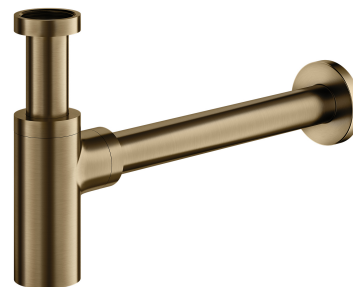

| dekorativer Waschtisch Siphon

Farbe: antike bronze (BR)

Zertifikate: Nationale Leistungserklärung (B)

Materialien und Technologien

Das Produkt wurde aus hochwertigem Messing der Klasse A hergestellt.

Technische Daten

- aus Messing
- Gesamthöhe: 12,5–21 cm, Gesamtlänge: 35 cm
- Länge des Anschlussrohrs an das Abwassersystem: 30 cm
- Waschtischanschluss: 1¼"