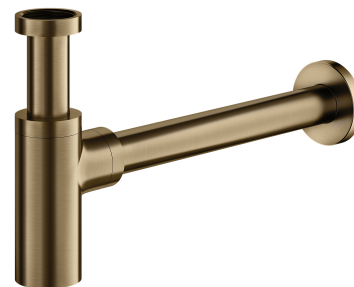

SIPHON | dekorativer Waschtisch Siphon

Farbe: Antike Bronze gebürstet (BR)

Zertifikate: Nationale Leistungserklärung (B)

Materialien und Technologien

Das Produkt wurde aus hochwertigem Messing der Klasse A hergestellt.

Technische Daten

- aus Messing
- Gesamthöhe: 12,5–21 cm, Gesamtlänge: 35 cm
- Länge des Anschlussrohrs an das Abwassersystem: 30 cm
- Waschtischanschluss: 1¼"