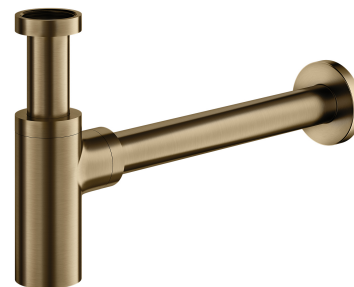

SIPHON | dekorativer Waschtisch Siphon

Farbe Antike Bronze gebürstet (BR)

Zertifikate: Nationale Leistungserklärung (B)

Materialien und Technologien

Das Produkt wurde aus hochwertigem Messing der Klasse A hergestellt.

Technische Daten

- aus Messing
- Gesamthöhe: 12,5–21 cm, Gesamtlänge: 35 cm
- Länge des Anschlussrohrs an das Abwassersystem: 30 cm
- Waschtischanschluss: 1¼"