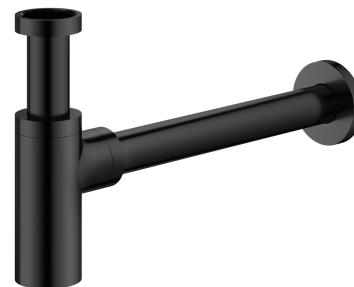

SIPHON | dekorativer Waschtisch Siphon

Farbe Schwarz matt (BLM)

Zertifikate: Nationale Leistungserklärung (B)

Materialien und Technologien

Das Produkt wurde aus hochwertigem Messing der Klasse A hergestellt.

Technische Daten

- aus Messing
- Gesamthöhe: 12,5–21 cm, Gesamtlänge: 35 cm
- Länge des Anschlussrohrs an das Abwassersystem: 30 cm
- Waschtischanschluss: 1¼"