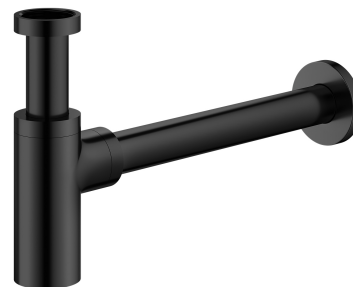

## SIPHON | dekorativer Waschtisch Siphon

---

Farbe: Schwarz matt (BLM)

Zertifikate: Nationale Leistungserklärung (B)

## Materialien und Technologien

---

Das Produkt wurde aus hochwertigem Messing der Klasse A hergestellt.

## Technische Daten

---

- aus Messing
- Gesamthöhe: 12,5–21 cm, Gesamtlänge: 35 cm
- Länge des Anschlussrohrs an das Abwassersystem: 30 cm
- Waschtischanschluss: 1¼"