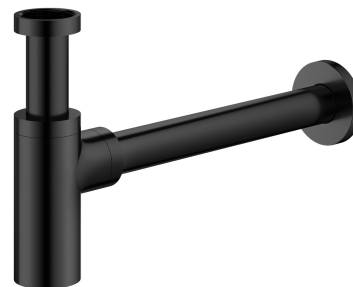

| dekorativer Waschtisch Siphon

Farbe schwarz matt (BLM)

Zertifikate: Nationale Leistungserklärung (B)

Materialien und Technologien

Das Produkt wurde aus hochwertigem Messing der Klasse A hergestellt.

Technische Daten

- aus Messing
- Gesamthöhe: 12,5–21 cm, Gesamtlänge: 35 cm
- Länge des Anschlussrohrs an das Abwassersystem: 30 cm
- Waschtischanschluss: 1¼"