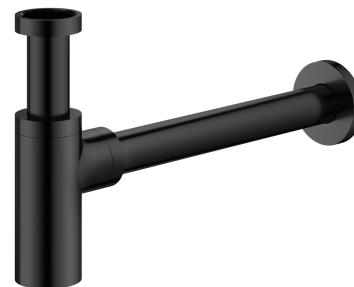

| dekorativer Waschtisch Siphon

Farbe: schwarz matt (BLM)

Zertifikate: Nationale Leistungserklärung (B)

Materialien und Technologien

Das Produkt wurde aus hochwertigem Messing der Klasse A hergestellt.

Technische Daten

- aus Messing
- Gesamthöhe: 12,5–21 cm, Gesamtlänge: 35 cm
- Länge des Anschlussrohrs an das Abwassersystem: 30 cm
- Waschtischanschluss: 1¼"