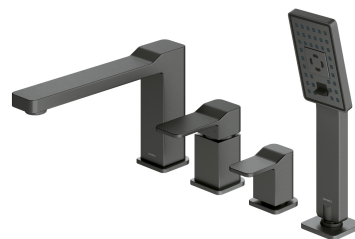

SLIDE | 4-Loch-Badewannenarmatur

Farbe: graphit (GR)

Die OMNIRES SLIDE-Kollektion zeichnet sich durch ihre avantgardistische Form aus. Die sanften Linien unterwerfen sich einer geometrischen Disziplin. Unter verschiedenen Winkeln gestaltete Flächen und dank des dadurch entstehenden Lichtspiels verleihen der Kollektion einen einzigartigen Charakter.

Graphit besticht durch seine faszinierende Oberfläche, die in einem metallischen Grauton gehalten ist und eine satinierte, gebürstete Oberfläche aufweist.

Projekt: Dominika Drezner-Ilczuk
Auszeichnungen: Dobry Wzór

Materialien und Technologien

Die Armatur ist mit einer Keramik Kartusche von höchster Qualität ausgestattet, die für eine gleichmäßige und präzise Regulierung des Wasserdurchflusses sorgt und einen jahrelangen, zuverlässigen Gebrauch des Produktes garantiert.

Die Silikondüsen von EASY CLEAN ermöglichen es, das Produkt von Kalkablagerungen simple zu befreien, indem man einfach und schnell die Silikonoberfläche mit der Hand abwischt.

Das in der Badewannenarmatur eingesetzte SMART FIX System ermöglicht es, den Brauseschlauch bei Bedarf ohne Demontage der Badewanne auszutauschen.