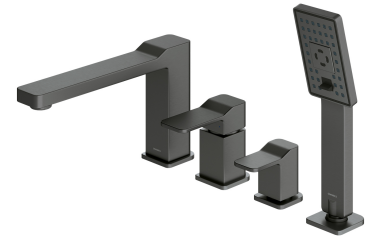

SLIDE | 4-Loch-Badewannenarmatur

Farbe Graphit gebürstet (GR)

Die OMNIRES SLIDE-Kollektion zeichnet sich durch ihre avantgardistische Form aus. Die sanften Linien unterwerfen sich einer geometrischen Disziplin. Unter verschiedenen Winkeln gestaltete Flächen und dank des dadurch entstehenden Lichtspiels verleihen der Kollektion einen einzigartigen Charakter.

Graphit besticht durch seine faszinierende Oberfläche, die in einem metallischen Grauton gehalten ist und eine satinierte, gebürstete Oberfläche aufweist.

Projekt: Dominika Drezner-Ilczuk
Auszeichnungen: Dobry Wzór

Materialien und Technologien

Die Armatur ist mit einer Keramik Kartusche von höchster Qualität ausgestattet, die für eine gleichmäßige und präzise Regulierung des Wasserdurchflusses sorgt und einen jahrelangen, zuverlässigen Gebrauch des Produktes garantiert.

Die Silikondüsen von EASY CLEAN ermöglichen es, das Produkt von Kalkablagerungen simple zu befreien, indem man einfach und schnell die Silikonoberfläche mit mit der Hand abwischt.

Das in der Badewannenarmatur eingesetzte SMART FIX System ermöglicht es, den Brauseschlauch bei Bedarf ohne Demontage der Badewanne auszutauschen.