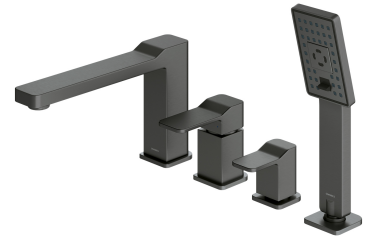

## SLIDE | 4-Loch-Badewannenarmatur

---

### Farbe graphit (GR)

Die OMNIRES SLIDE-Kollektion zeichnet sich durch ihre avantgardistische Form aus. Die sanften Linien unterwerfen sich einer geometrischen Disziplin. Unter verschiedenen Winkeln gestaltete Flächen und dank des dadurch entstehenden Lichtspiels verleihen der Kollektion einen einzigartigen Charakter.

Graphit besticht durch seine faszinierende Oberfläche, die in einem metallischen Grauton gehalten ist und eine satinierte, gebürstete Oberfläche aufweist.

Projekt: Dominika Drezner-Illczuk  
Auszeichnungen: Dobry Wzór

Das in der Badewannenarmatur eingesetzte SMART FIX System ermöglicht es, den Brauseschlauch bei Bedarf ohne Demontage der Badewanne auszutauschen.

Die Silikondüsen von EASY CLEAN ermöglichen es, das Produkt von Kalkablagerungen simple zu befreien, indem man einfach und schnell die Silikonoberfläche mit der Hand abwischt.