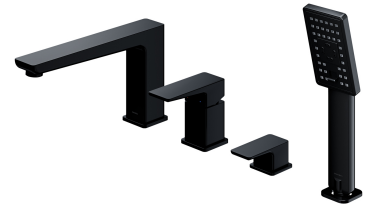

PARMA | 4-Loch-Badewannenarmatur

Farbe Schwarz matt (BLM)

Die OMNIRES PARMA-Kollektion zeichnet sich durch ihr minimalistisches, elegantes Design aus. Die ausgewogene Form mit abgerundeten Rändern zeichnet sich durch Leichtigkeit und Raffinesse aus. Raffinierte stilistische Lösungen verleihen der Kollektion einen zeitlosen Charakter.

Die Armatur ist aus hochwertigem Messing gefertigt und mit einer hochwertigen Keramikkartusche ausgestattet.

Schwarz matt zeichnet sich durch eine samtweiche Haptik und eine matte Oberfläche aus.

Projekt: Janusz Langner, Studio OMNIRES

Die Silikondüsen von EASY CLEAN ermöglichen es, das Produkt von Kalkablagerungen simple zu befreien, indem man einfach und schnell die Silikonoberfläche mit der Hand abwischt.

Das in der Badewannenarmatur eingesetzte SMART FIX System ermöglicht es, den Brauseschlauch bei Bedarf ohne Demontage der Badewanne auszutauschen.

Technische Daten

- Reichweite des Auslaufs: 20,5 cm
- Höhe des Wasserauslasses: 11,5 cm
- Handbrause, 3-Funktionen
- Brauseschlauch mit Stahlummantelung, Länge: 150 cm