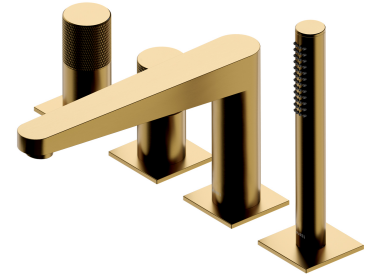

## CONTOUR | 4-Loch-Badewannenarmatur

### Farbe Gold gebürstet (GLB)

Die OMNIRES CONTOUR-Kollektion besticht durch ihre extravaganten Formen und dekorative Details. Das schlichte, architektonische Design mit einer Diamantfräsung besticht durch eine anspruchsvolle Kombination von Texturen und perfekter Verarbeitung.

Die Armatur ist aus hochwertigem Edelstahl gefertigt und mit einer hochwertigen Keramikkartusche ausgestattet.

Die goldfarbene, gebürstete Oberfläche des Produkts verleiht ihm ein modernes Aussehen mit einem eleganten Farbton und einer satinierten Oberfläche. Die Beschichtung wurde mit der fortschrittlichen PVD-Technologie erzeugt.

Die Silikonbeschichtung des Luftsprudlers ist eine praktische Lösung von EASY CLEAN. Kalkablagerungen am Luftsprudler lassen sich so schnell und einfach durch einfaches Abwischen mit dem Finger entfernen.