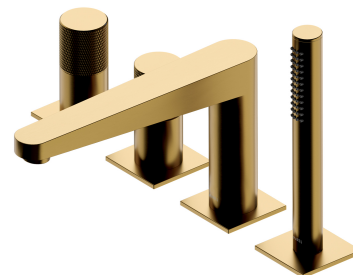

CONTOUR | 4-Loch-Badewannenarmatur

Farbe gebürstetes Gold (GLB)

Die OMNIRES CONTOUR-Kollektion besticht durch ihre extravaganten Formen und dekorative Details. Das schlichte, architektonische Design mit einer Diamantfräsung besticht durch eine anspruchsvolle Kombination von Texturen und perfekter Verarbeitung.

Die Armatur ist aus hochwertigem Edelstahl gefertigt und mit einer hochwertigen Keramikkartusche ausgestattet.

Die goldfarbene, gebürstete Oberfläche des Produkts verleiht ihm ein modernes Aussehen mit einem eleganten Farbton und einer satinierten Oberfläche. Die Beschichtung wurde mit der fortschrittlichen PVD-Technologie erzeugt.

Projekt: Paulina Shacalis, Studio OMNIRES
Preise: Red Dot Design Award, Must Have
Auszeichnungen: Dobry Wzór

Materialien und Technologien

Die Armatur ist mit einer Keramik Kartusche von höchster Qualität ausgestattet, die für eine gleichmäßige und präzise Regulierung des Wasserdurchflusses sorgt und einen jahrelangen, zuverlässigen Gebrauch des Produktes garantiert.

Die Silikonbeschichtung des Luftsprudlers ist eine praktische Lösung von EASY CLEAN. Kalkablagerungen am Luftsprudler lassen sich so schnell und einfach durch einfaches Abwischen mit dem Finger entfernen.