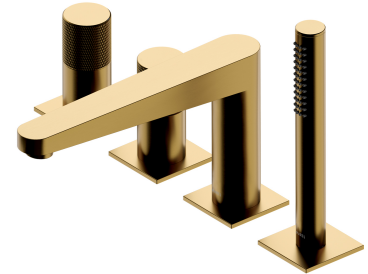

CONTOUR | 4-Loch-Badewannenarmatur

Farbe: gebürstetes Gold (GLB)

Die OMNIRES CONTOUR-Kollektion besticht durch ihre extravaganten Formen und dekorative Details. Das schlichte, architektonische Design mit einer Diamantfräsung besticht durch eine anspruchsvolle Kombination von Texturen und perfekter Verarbeitung.

Die Armatur ist aus hochwertigem Edelstahl gefertigt und mit einer hochwertigen Keramikkartusche ausgestattet.

Die goldfarbene, gebürstete Oberfläche des Produkts verleiht ihm ein modernes Aussehen mit einem eleganten Farbton und einer satinierten Oberfläche. Die Beschichtung wurde mit der fortschrittlichen PVD-Technologie erzeugt.

Projekt: Paulina Shacalis, Studio OMNIRES
Preise: Red Dot Design Award, Must Have
Auszeichnungen: Dobry Wzór

Materialien und Technologien

Die Armatur ist mit einer Keramik Kartusche von höchster Qualität ausgestattet, die für eine gleichmäßige und präzise Regulierung des Wasserdurchflusses sorgt und einen jahrelangen, zuverlässigen Gebrauch des Produktes garantiert.

Die Silikonbeschichtung des Luftsprudlers ist eine praktische Lösung von EASY CLEAN. Kalkablagerungen am Luftsprudler lassen sich so schnell und einfach durch einfaches Abwischen mit dem Finger entfernen.