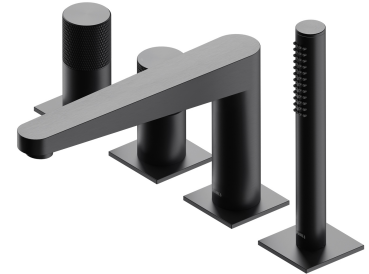

CONTOUR | 4-Loch-Badewannenarmatur

Farbe: anthrazit (AT)

Die OMNIRES CONTOUR-Kollektion besticht durch ihre extravaganten Formen und dekorative Details. Das schlichte, architektonische Design mit einer Diamantfräsung besticht durch eine anspruchsvolle Kombination von Texturen und perfekter Verarbeitung.

Die Armatur ist aus hochwertigem Edelstahl gefertigt und mit einer hochwertigen Keramikkartusche ausgestattet.

Anthrazit bietet ein modernes Finish mit einem tiefen metallischen Farbton und einer satinierten, gebürsteten Oberfläche. Die Beschichtung wurde mit der fortschrittlichen PVD-Technologie erzeugt.

Projekt: Paulina Shacalis, Studio OMNIRES
Preise: Red Dot Design Award, Must Have
Auszeichnungen: Dobry Wzór

Materialien und Technologien

Die Armatur ist mit einer Keramik Kartusche von höchster Qualität ausgestattet, die für eine gleichmäßige und präzise Regulierung des Wasserdurchflusses sorgt und einen jahrelangen, zuverlässigen Gebrauch des Produktes garantiert.

Die Silikonbeschichtung des Luftsprudlers ist eine praktische Lösung von EASY CLEAN. Kalkablagerungen am Luftsprudler lassen sich so schnell und einfach durch einfaches Abwischen mit dem Finger entfernen.