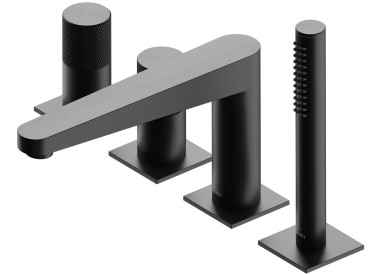

CONTOUR | 4-Loch-Badewannenarmatur

Farbe anthrazit (AT)

Die OMNIRES CONTOUR-Kollektion besticht durch ihre extravaganten Formen und dekorative Details. Das schlichte, architektonische Design mit einer Diamantfräsung besticht durch eine anspruchsvolle Kombination von Texturen und perfekter Verarbeitung.

Die Armatur ist aus hochwertigem Edelstahl gefertigt und mit einer hochwertigen Keramikkartusche ausgestattet.

Anthrazit bietet ein modernes Finish mit einem tiefen metallischen Farbton und einer satinierten, gebürsteten Oberfläche. Die Beschichtung wurde mit der fortschrittlichen PVD-Technologie erzeugt.

Projekt: Paulina Shacalis, Studio OMNIRES
Preise: Red Dot Design Award, Must Have
Auszeichnungen: Dobry Wzór

Materialien und Technologien

Die Armatur ist mit einer Keramik Kartusche von höchster Qualität ausgestattet, die für eine gleichmäßige und präzise Regulierung des Wasserdurchflusses sorgt und einen jahrelangen, zuverlässigen Gebrauch des Produktes garantiert.

Die Silikonbeschichtung des Luftsprudlers ist eine praktische Lösung von EASY CLEAN. Kalkablagerungen am Luftsprudler lassen sich so schnell und einfach durch einfaches Abwischen mit dem Finger entfernen.