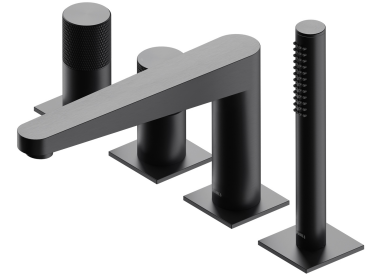

## CONTOUR | 4-Loch-Badewannenarmatur

### Farbe Anthrazit gebürstet (AT)

Die OMNIRES CONTOUR-Kollektion besticht durch ihre extravaganten Formen und dekorative Details. Das schlichte, architektonische Design mit einer Diamantfräsung besticht durch eine anspruchsvolle Kombination von Texturen und perfekter Verarbeitung.

Die Armatur ist aus hochwertigem Edelstahl gefertigt und mit einer hochwertigen Keramikkartusche ausgestattet.

Anthrazit bietet ein modernes Finish mit einem tiefen metallischen Farbton und einer satinierten, gebürsteten Oberfläche. Die Beschichtung wurde mit der fortschrittlichen PVD-Technologie erzeugt.

## Materialien und Technologien

Die Armatur ist mit einer Keramik Kartusche von höchster Qualität ausgestattet, die für eine gleichmäßige und präzise Regulierung des Wasserdurchflusses sorgt und einen jahrelangen, zuverlässigen Gebrauch des Produktes garantiert.